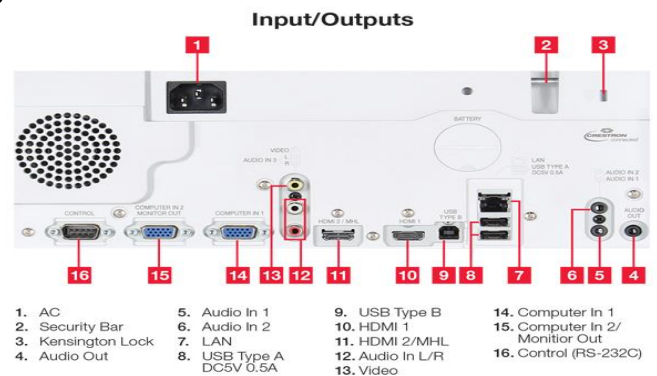

HITACHI
Inspire the Next

Lernen leicht gemacht

lebendig, interaktiv und zielführend,
mit sozialen Werten und Umweltbewusstsein

HITACHI LP-TW 3001 (Laser) - 3.300 ANSI Lumen

HITACHI LP-TW 4001 (Laser) - 4.200 ANSI Lumen

Der lampenlose, interaktive Ultra Kurzdistanz Projektor ist mit einer sehr langlebigen Laserlichtquelle ausgestattet. In Verbindung mit einer 3-LCD Technik vereint der Projektor höchste Bildqualität mit ansprechendem Design und sehr hoher Effizienz im Wide-Screen-Format. Eine 5 Jahres Herstellergewährleistung zeichnet den Projektor aus*. Sie können auf jede vorhandene Tafel, Wand oder Tischplatte aus kürzester Distanz projizieren und interaktiv agieren. Der LP-TW3001 / 4100 ist einfach zu montieren und flexibel im Einsatz. Die überragende Bildschärfe und Helligkeit der Projektion macht dieses Modell zu einer idealen Lösung in unterschiedlichsten Einsatzbereichen wie z.B. in Schulen, Universitäten und Unternehmen. Optional ist die

Highlights

- ✓ 3LCD, WXGA-Auflösung (1280 x 800) 3.300 ANSI Lumen Helligkeit - Hitachi LP -TW 3001
 - ✓ 3LCD, WXGA-Auflösung (1280 x 800) 4.200 ANSI Lumen Helligkeit - Hitachi LP-TW 4001
 - ✓ interaktiv, Interaktive Anwendungen möglich
 - ✓ Lasertechnology bis zu 20.000 Stunden Lebensdauer, bis zu 50.000 h im Loglife Mode 2
 - ✓ Ultra Short 0,3:1
 - ✓ Bilder bis zu 130 "Diagonale
 - ✓ Interaktive Anwendungen möglich
 - ✓ Geringe Wartungskosten
 - ✓ 16 W Lautsprecher eingebaut
 - ✓ Vielfältige Anschlussmöglichkeiten (z. B. USB, HDMI)
 - ✓ Gewicht 7,4 kg
 - ✓ * 5 Jahre Herstellergewährleistung od. **oder 20.000 Std. was zuerst eintritt.**
- Auf den gesamten Projektor (nicht nur Laserquelle)**